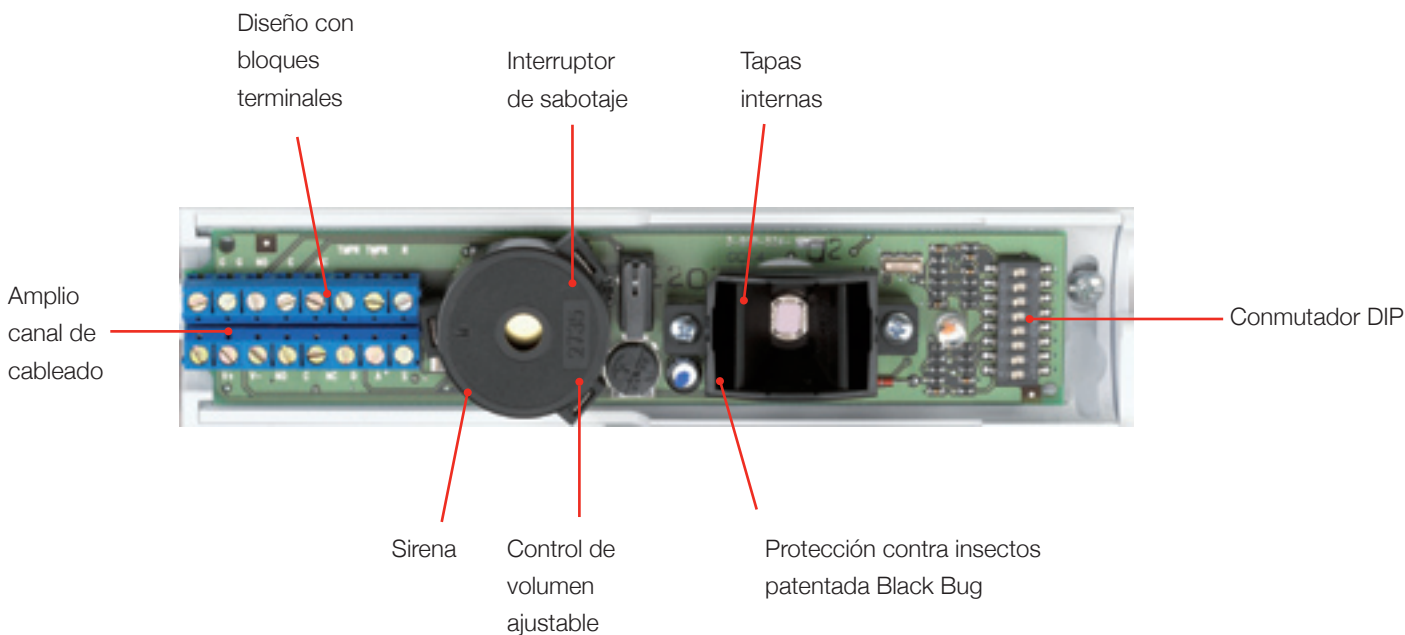

IS-310 / IS-320

Sensores abre puertas (RTE) de IntelliSense

La familia de sensores de control de acceso con RTE (Solicitud de salida) de Honeywell Security está disponible en sus versiones básica y completa de manera que se pueda satisfacer toda necesidad de control de acceso. Los sensores con RTE son de rápida instalación y extremadamente flexibles ya que contienen un

Características:

IS-310

- Sensor infrarrojo "abre puertas"
 - Montaje techo o pared
 - Tiempo de rele ajustable
 - Ventana ajustable
 - Procesamiento de señal basado en Micro
 - Instalación en interior
- Prestaciones avanzadas del modelo

IS-320

- Sensor infrarrojo "abre puertas"
- Montaje techo o pared
- Similar a IS-310 incluye prestaciones avanzadas : zumbador, entrada para contacto de puerta, lector, teclado, módulo de llave
- Entradas para conexión remota y sirena
- Modos de supervisión de puerta y seguridad contra fallos

IS-310 / IS-320

Sensores abre puertas (RTE) de IntelliSense

Especificaciones:

Método de detección:	Infrarrojos pasivos
Alcance:	de 0,5 m x 1,7 m hasta 2,6m x 4,8m, dependiendo de la altura de montaje
Velocidad de paso detectable:	0,15 - 3 m/sg
Altura de montaje:	de 2.13 m a 4.57 m
Alimentación:	de 12 a 24 V C.A o C.C.
Relé de la alarma:	Tipo C
Temperatura de funcionamiento:	De 0°C a +50°C
Compensación de temperatura:	Compensación Bidireccional
Indicadores:	LED Verde (listo)
Consumo en reposo:	35mA
Dimensiones:	178 x 51 x 51 mm (Al x An x Pr)